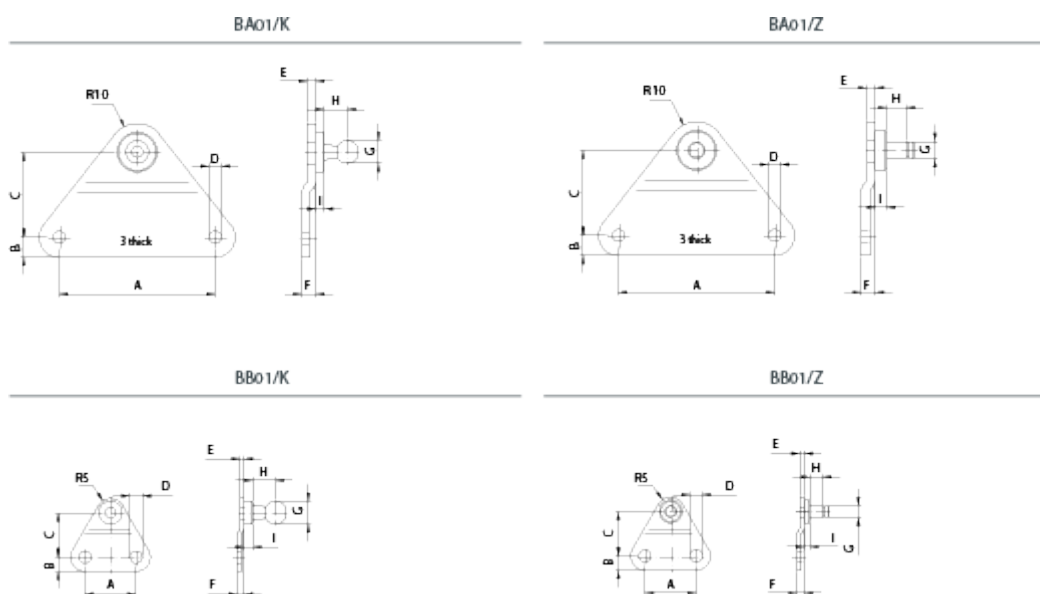

Varenummer: 04HBB01Z06  
 Beskrivelse: Stabilus Industry Line Sidebeslag, fladt Stål  
 Type BB01Z06 M6

## Mål

A = 18  
 B = 5  
 C = 15.5  
 D = 4.3  
 E = 1.5  
 F = 2.5  
 G = 6  
 H = 6.5

I = 4  
 Stability = 180 N